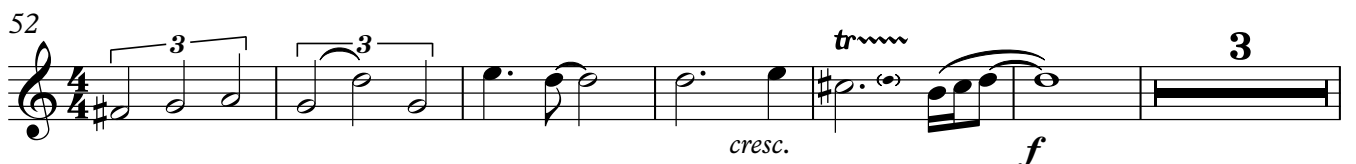

Violoncello solo

Isabella's Dream/Izabelės sapnas

for violoncello and string orchestra/violončelai ir styginių orkestrui

Duration: 8'

(Franz Schubert theme/Franco Šuberto tema)

Arvydas Malcys

Trukmė: 8'

(2012)

Adagio $\text{♩} = 56$
2